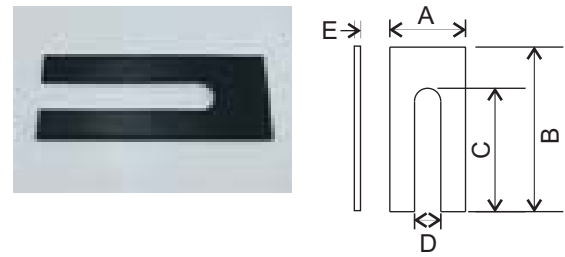

Round tube Plate

Code	A	B
X-PJ0349	100	49
X-PJ0354	100	54

Shims-1

Code	A	B	C	D	E
X-PJ0548	45	120	90	16	2
X-PJ0553	48	120	90	16	2

Shims-2

Code	A	B	C
X-PJ0648	45	109	2
X-PJ0653	48	109	2

Rubber gaskets

Code	A	B	C	D	E
X-PJ0748	45	120	90	16	2
X-PJ0753	48	120	90	16	2