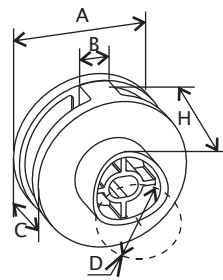

Circle type glass clamp

Code	Suit glass	Wall	A	B	C	D	H
CS50000	8/10	2	53	45	22	flat	26
CS50033	8/10	2	53	45	22	33.7	26
CS50042	8/10	2	53	45	22	42.4	26
CS50043	8/10	2	53	45	22	43	26