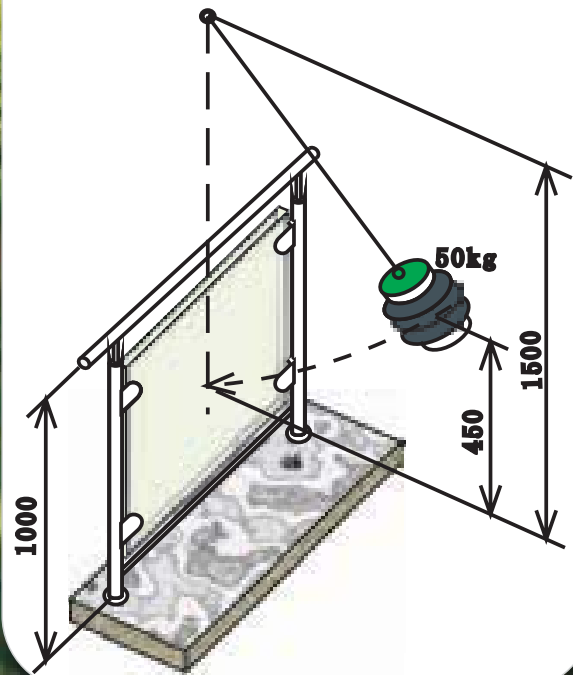

Code	A	B
D030000	flat	flat
D030042	flat	42.4
D030048	flat	48.3
D030060	flat	60.3

► Adj Glass bracket

Code	A	B
DA30000	flat	flat
Da30042	flat	42.4
Da30048	flat	48.3
Da30060	flat	60.3

Installation

DIN/EN 12600 TEST