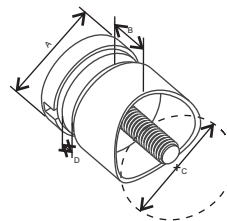

Glass holder

Code	A	B	C	D	E
C073000	30	15	Flat	M8	6-15
C073033	30	15	33.7	M8	6-15
C073042	30	15	42.4	M8	6-15
C073048	30	15	48.3	M8	6-15
C075000	50	10	Flat	M10	8-18
C075042	50	10	42.4	M10	8-18
C075048	50	10	48.3	M10	8-18